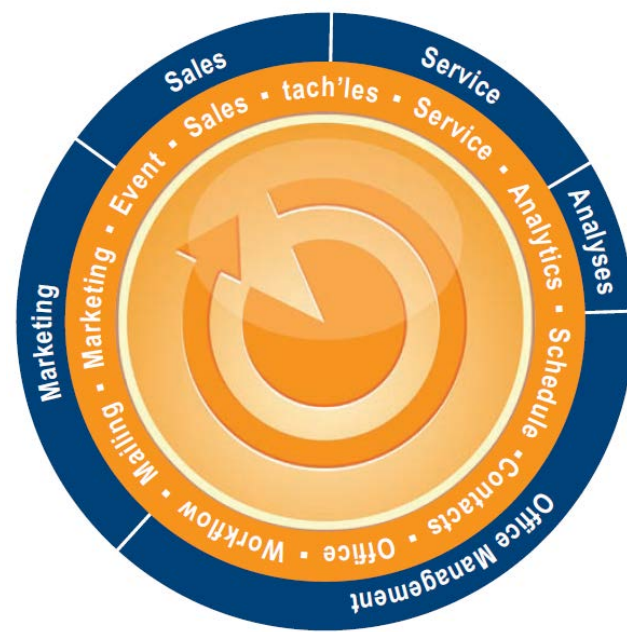

# CRM2Host od GEDYS IntraWare

- Vedoucí CRM na trhu
- Více než 3600 zákazníků
- Vyspělý produkt (8.4)
- IBM Beacon Award 2012

**CRM<sup>2</sup>Host**

 **GEDYS**  
INTRAWARE

# Multiplatformí CRM

- E-mail integrace - Outlook, Gmail, Seznam
- Webový prohlížeč
- Offline klient (i pro Mac)
- Mobilní telefony
- ...a kombinace

# 360°

- Pokrývá celý obchodní proces
- multi-jazyčné

**air marine**  
CESTOVNÍ KANCELÁŘ

**FORTUNA**  
bavte se